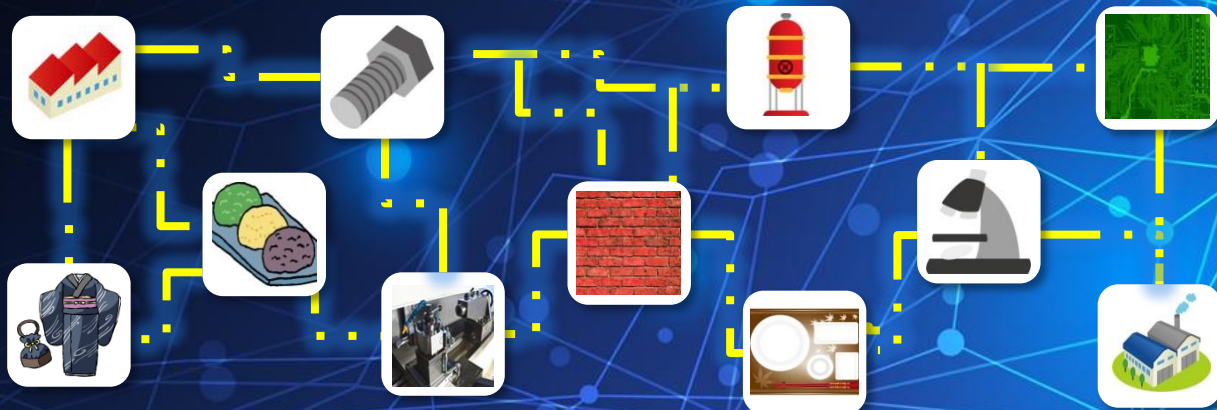

石川県工業試験場

IoT相談窓口

様々なモノをインターネットに接続するIoT (Internet of Things)により、新たな付加価値やサービスを創出することが注目されています。工業試験場ではIoTによる新製品開発や生産効率の向上などのご相談を一元的に受けるための窓口を設けています。

お気軽に
ご相談ください！

相談事例

問合せ先

電子情報部

☎ 076 (267) 8084
✉ iot@iriii.jp

IoTで使われる言葉の意味を知りたい。

遠隔監視や制御などのIoTの機能を有した自社製品を開発したい。

コスト削減や品質向上のために生産設備にセンサを付けて生産管理を高度化したい。

IoT相談窓口では次のような活動もしています

セミナー開催・紹介

身近な導入事例などの幅広いセミナーを紹介します。

技術指導

貴社に専門職員を派遣して製品設計や、機器の選定、ソフトウェア開発などのアドバイスをします。